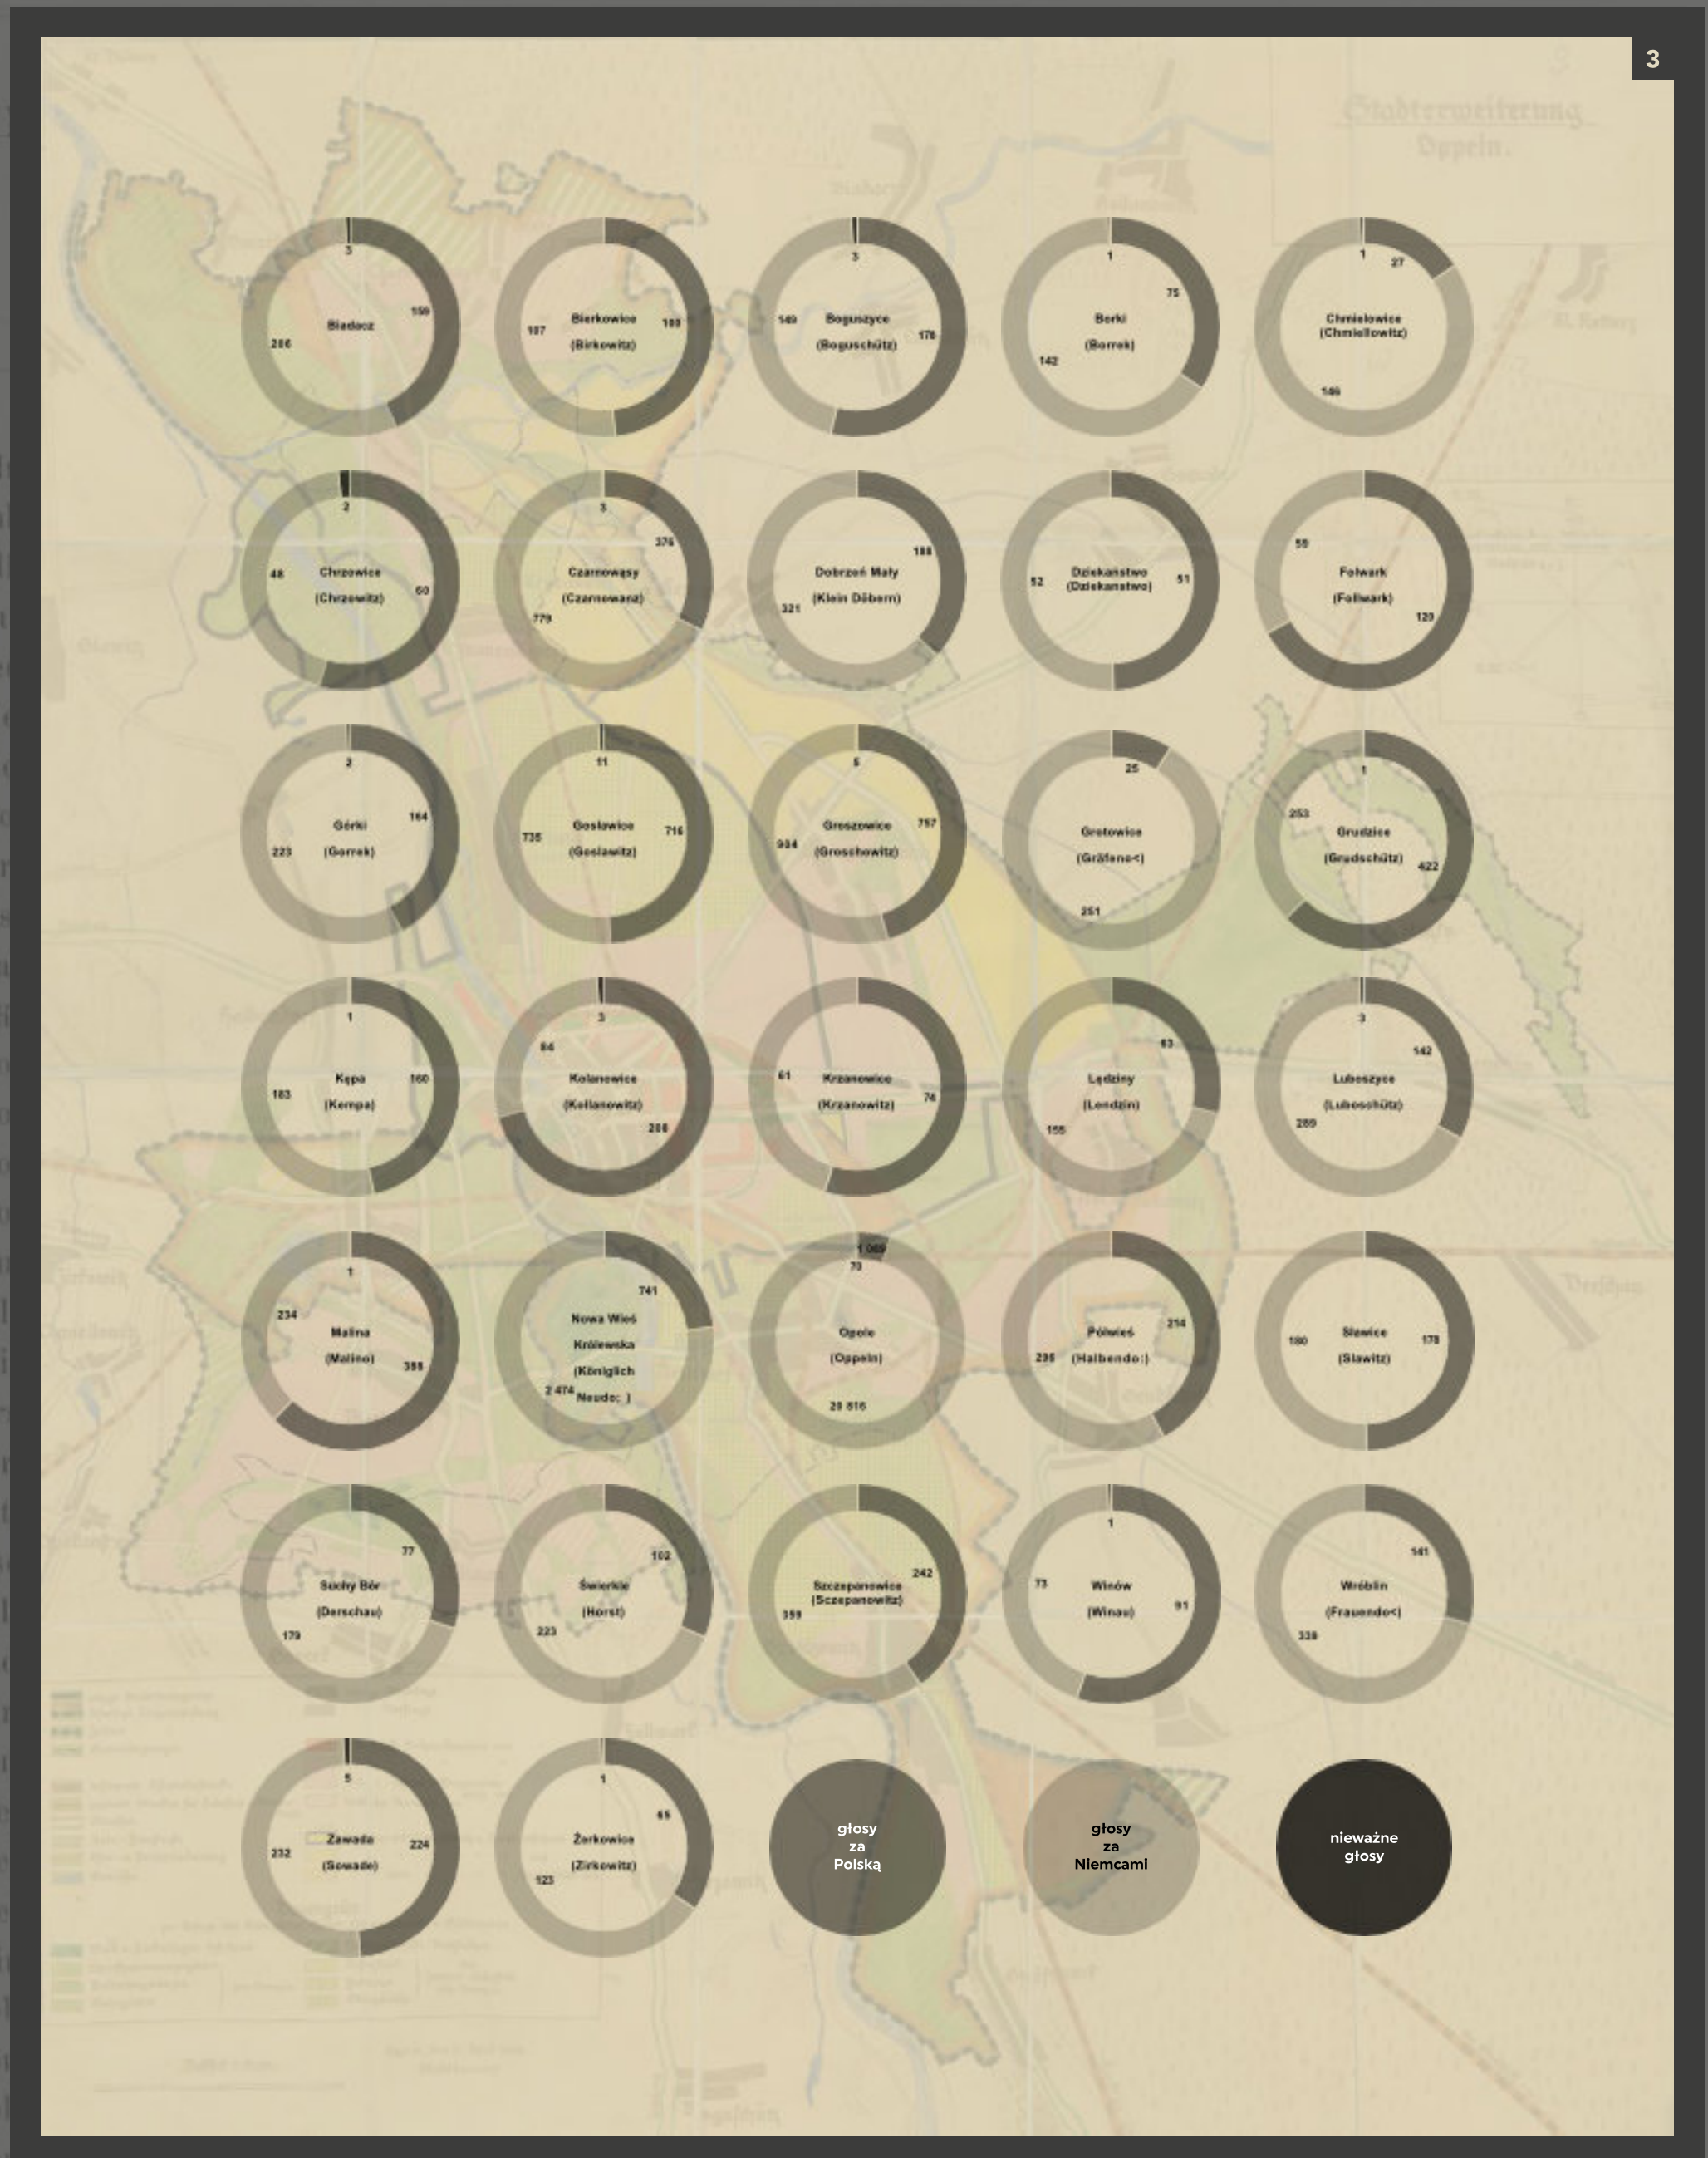

367	32	2	401	393	256	137	—
328	35	3	366	358	324	33	1
775	115	18	908	887	433	452	2
257	35	—	292	288	228	59	1
455	425	44	924	912	9	903	—
124	12	1	137	135	74	61	—

Wyniki głosowania

- 1-2 Mapy Górnej Śląska obrazujące wyniki głosowania [Archiwum Państwowe w Opolu, sygn. 45/2634/537, sygn. 45/2634/1231]
- 3 Wyniki głosowania mieszkańców Opola i okolic. Opracowanie własne z wykorzystaniem mapy Opola z 1924 roku [Archiwum Państwowe w Opolu, sygn. 45/2634]
- 4-5 Szczegółowe wyniki plebiscytu opublikowane w „Górnośląskim Dzienniku Urzędowym” [Archiwum Państwowe w Opolu, sygn. 45/46/22]